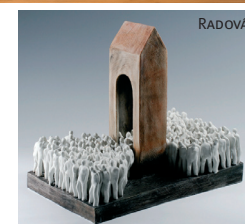

KERAMICKÉ SETKÁNÍ 2008

SOCHA A PROSTOR

JANA BĚLSKÁ

ALENA BUREŠOVÁ

EDITA DEVÍNSKÁ

MAREK DIAS

ALENA DVOŘÁKOVÁ

ELSBIETTA GROSSEOVÁ

MILAN VENDI HŮRKA

STANISLAVA KAVANOVÁ

ŠÁRKA RADOVÁ

PAVEL RAJDL

HELENA SAMOHELOVÁ

ĚVA SVOBODOVÁ

JINDRA VIKOVÁ

JITKA WERNEROVÁ

BOHUMIL ZEMÁNEK

ZVEME VÁS
NA VÝSTAVU VÝTVARNÉHO PROJEKTU
SEDMÉHO ROČNÍKU BIENÁLE

KERAMICKÉ 2008 SETKÁNÍ

SOCHA A PROSTOR

VÝSTAVA BUDE ZAHÁJENA
VE ČTVRTEK 23. ŘÍJNA 2008 V 16 HODIN
V REGIONÁLNÍM MUZEU V KOLÍNĚ
A POTRVÁ DO 25. LISTOPADU 2008.

GALERIE V ZAHRADĚ, SOKOLSKÁ 24, KOLÍN
OTEVŘENO: PONDĚLÍ – PÁTEK 10 – 18 HODIN

REGIONÁLNÍ MUZEUM, BRANDLOVA 35, KOLÍN
OTEVŘENO: ÚTERÝ – PÁTEK 8 – 16 HODIN
SOBOTA – NEDĚLE 9 – 15 HODIN

SYNAGOGA A VÝSTAVNÍ SÍŇ U SYNAGOGY,
NA HRADBÁCH 157, KOLÍN
OTEVŘENO: PONDĚLÍ 9 – 12, 13 – 17 HODIN
ÚTERÝ – PÁTEK 9 – 17 HODIN
SOBOTA – NEDĚLE 9 – 15 HODIN

MĚSTSKÉ DIVADLO, SMETANOVA 557, KOLÍN
OTEVŘENO: PONDĚLÍ – PÁTEK 8.30 – 15.30 HODIN
/BOČNÍ VCHOD BUDOVY/

GARANTI VÝSTAVY:
GALERIE V ZAHRADĚ • ZUŠ KOLÍN • MĚSTSKÝ ÚŘAD KOLÍN
STŘEDOČESKÉ SDRUŽENÍ VÝTVARNÍKŮ UVU ČR
MEDIÁLNÍ PARTNEŘI:
KERAMIKA A SKLO • KOLÍNSKÝ PRES
ZÁŠTITU PŘEVZAL MÍSTOSTAROSTA KOLÍNA MUDr. PAVEL HOFFMANN